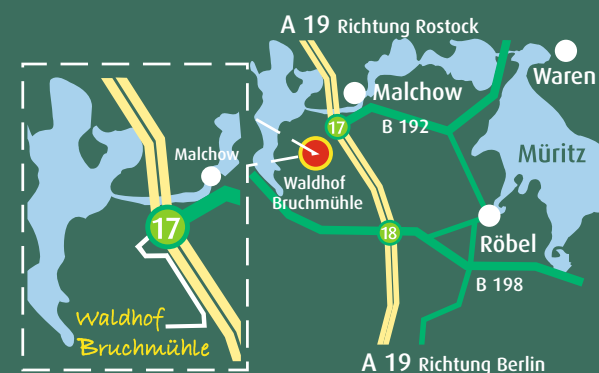

Momente der Begegnung · Tage zum Auftanken
Augenblicke der Besinnung · Stunden der Freude